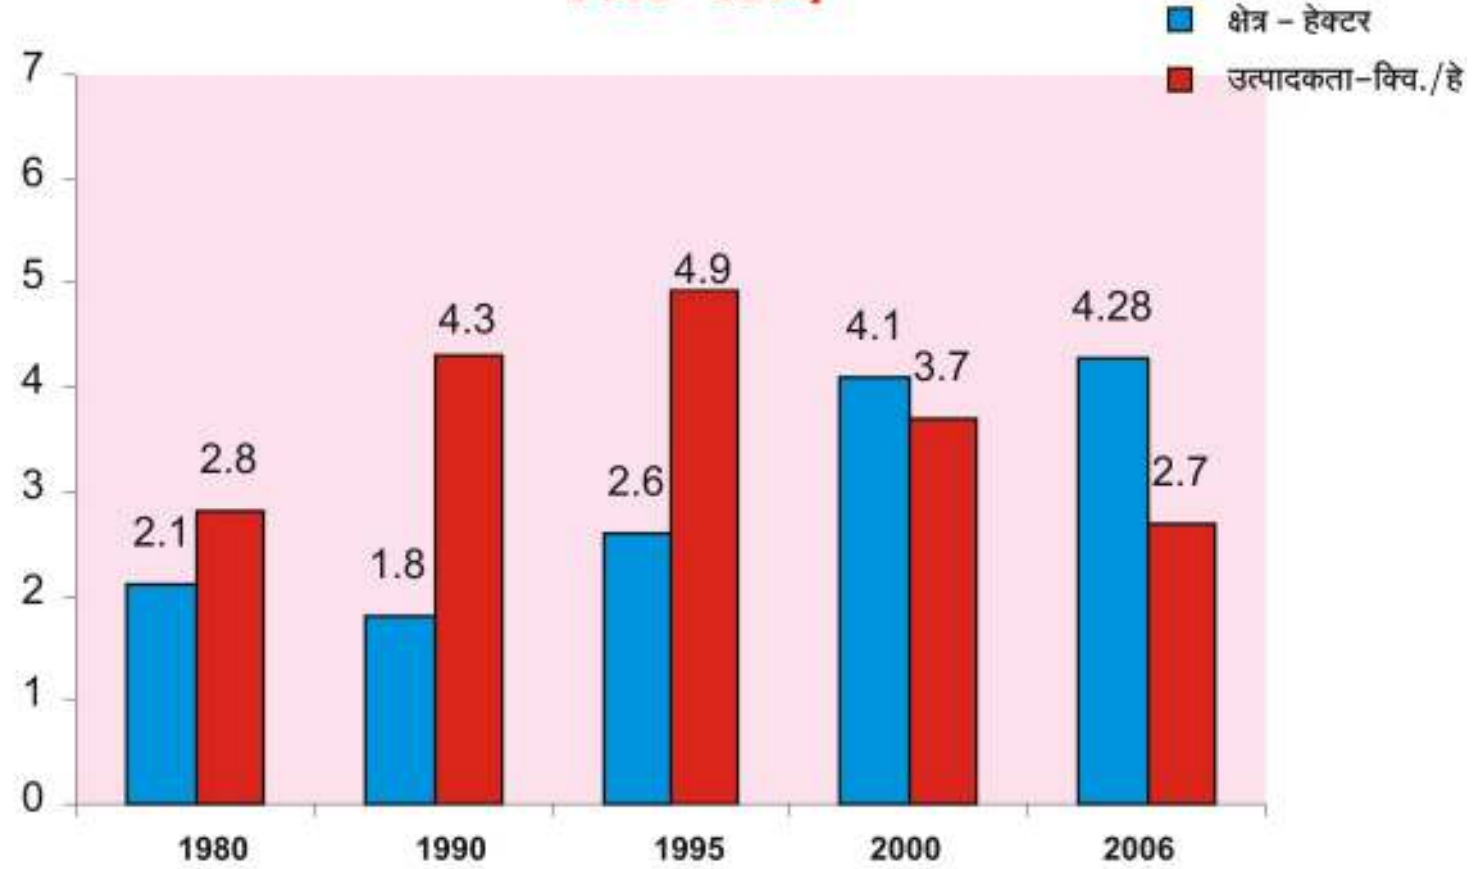

**जळगाव जिल्ह्यातील कापूस पिकाखालील क्षेत्र व उत्पादनात झालेला बदल  
१९८०-२००६**

**जळगाव जिल्ह्यातील केली पिकाखालील क्षेत्र व उत्पादनात झालेला बदल  
१९९० - २००५**

**जळगाव जिल्ह्यातील कडधान्य पिकाखालील क्षेत्र व उत्पादनात झालेला बदल  
१९८० - २००५**

**जळगाव जिल्ह्यातील गळितधान्य पिकाखालील क्षेत्र व उत्पादनात झालेला बदल  
१९८० - २००५**