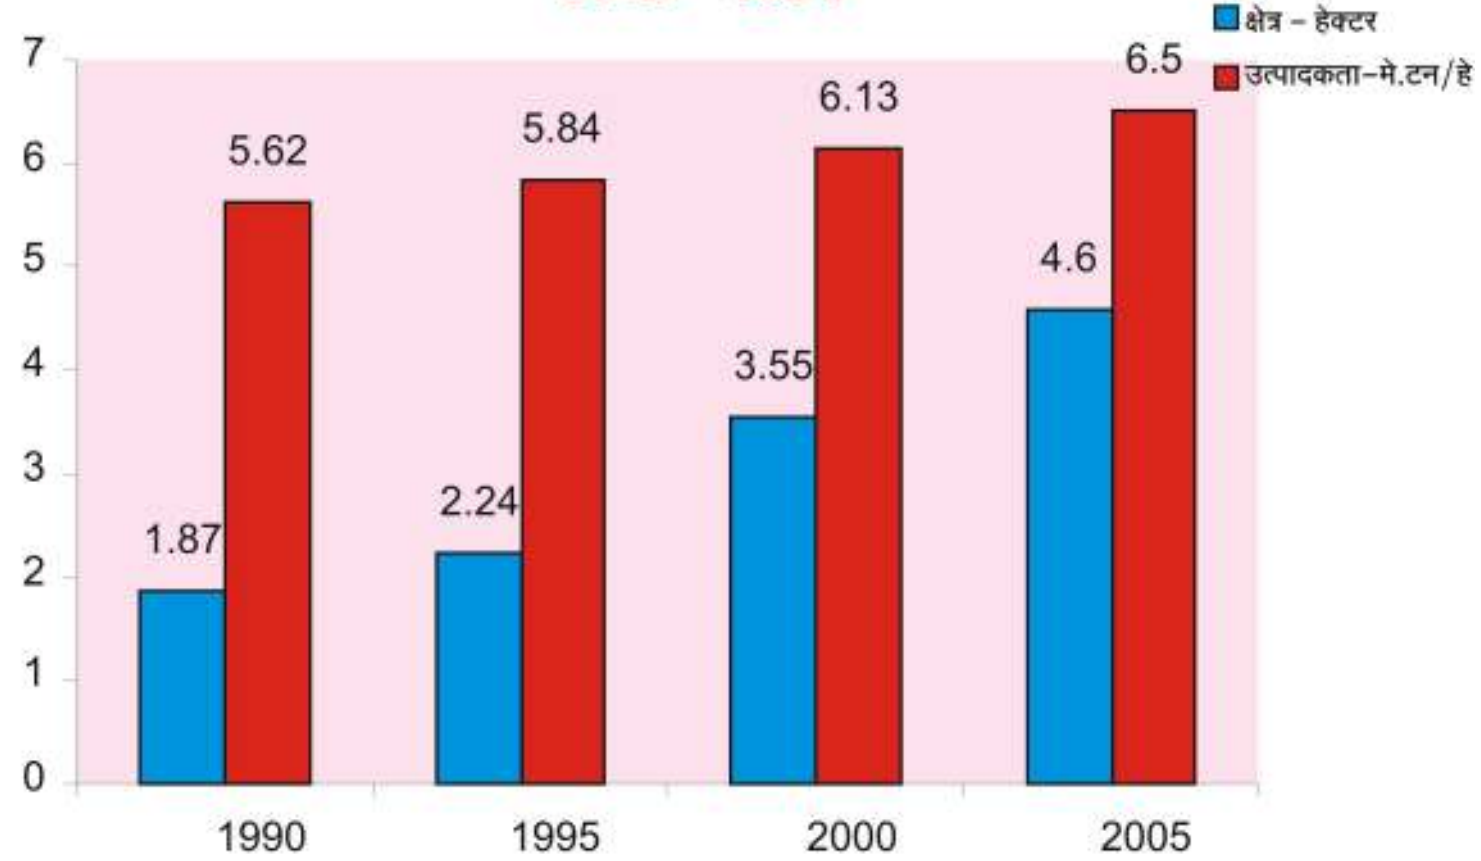

**जळगाव जिल्ह्यातील कापूस पिकाखालील क्षेत्र व उत्पादनात झालेला बदल  
१९८०-२००६**

**जळगाव जिल्ह्यातील केली पिकाखालील क्षेत्र व उत्पादनात झालेला बदल  
१९९० - २००५**

**जळगाव जिल्ह्यातील कडधान्य पिकाखालील क्षेत्र व उत्पादनात झालेला बदल  
१९८० - २००५**

**जळगाव जिल्ह्यातील गळितधान्य पिकाखालील क्षेत्र व उत्पादनात झालेला बदल  
१९८० - २००५**