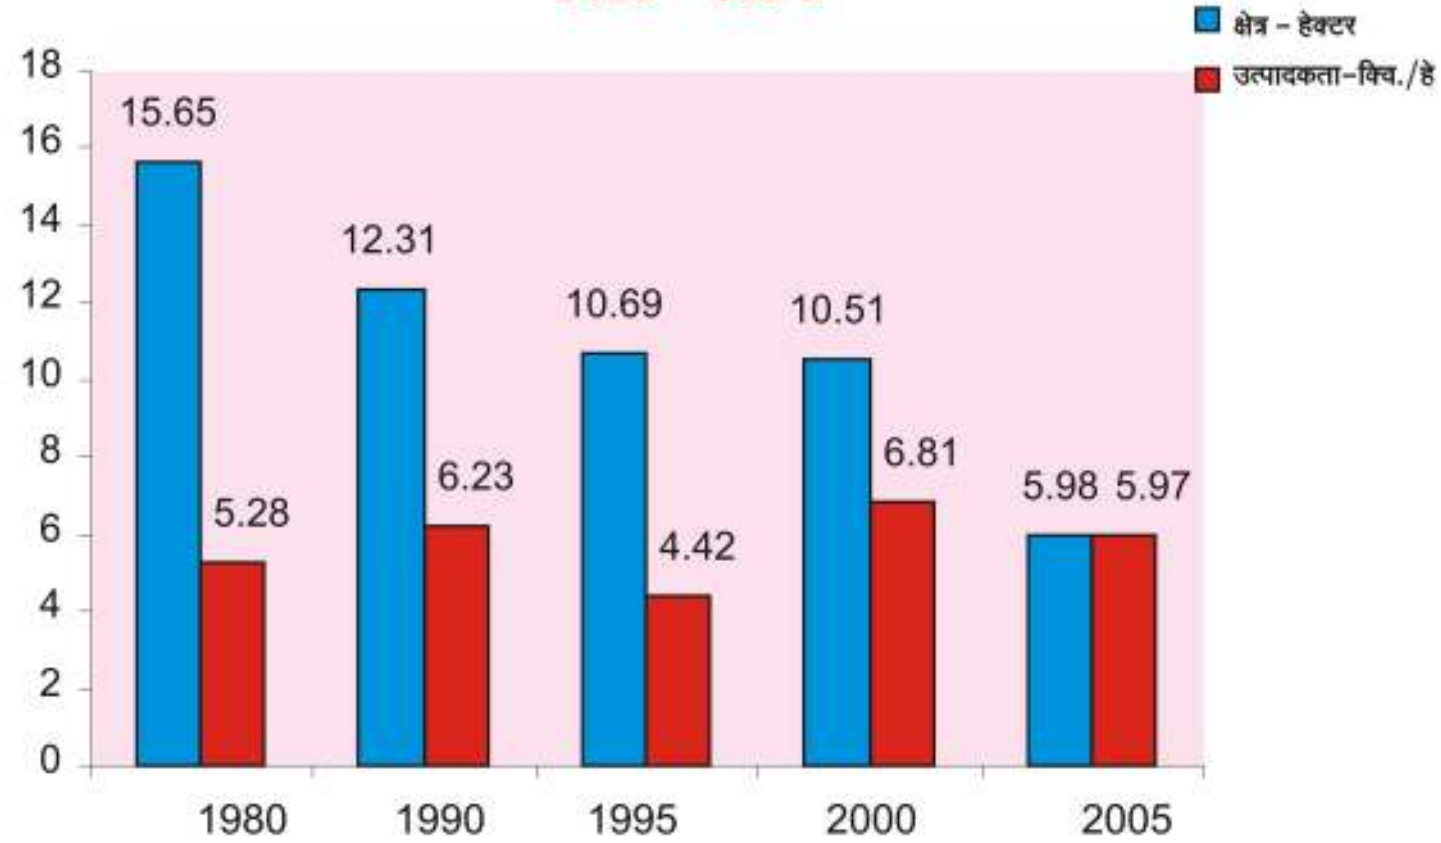

**जळगाव जिल्ह्यातील कापूस पिकाखालील क्षेत्र व उत्पादनात झालेला बदल  
१९८०-२००६**

**जळगाव जिल्ह्यातील केली पिकाखालील क्षेत्र व उत्पादनात झालेला बदल  
१९९० - २००५**

**जळगाव जिल्ह्यातील कडधान्य पिकाखालील क्षेत्र व उत्पादनात झालेला बदल  
१९८० - २००५**

**जळगाव जिल्ह्यातील गळितधान्य पिकाखालील क्षेत्र व उत्पादनात झालेला बदल  
१९८० - २००५**