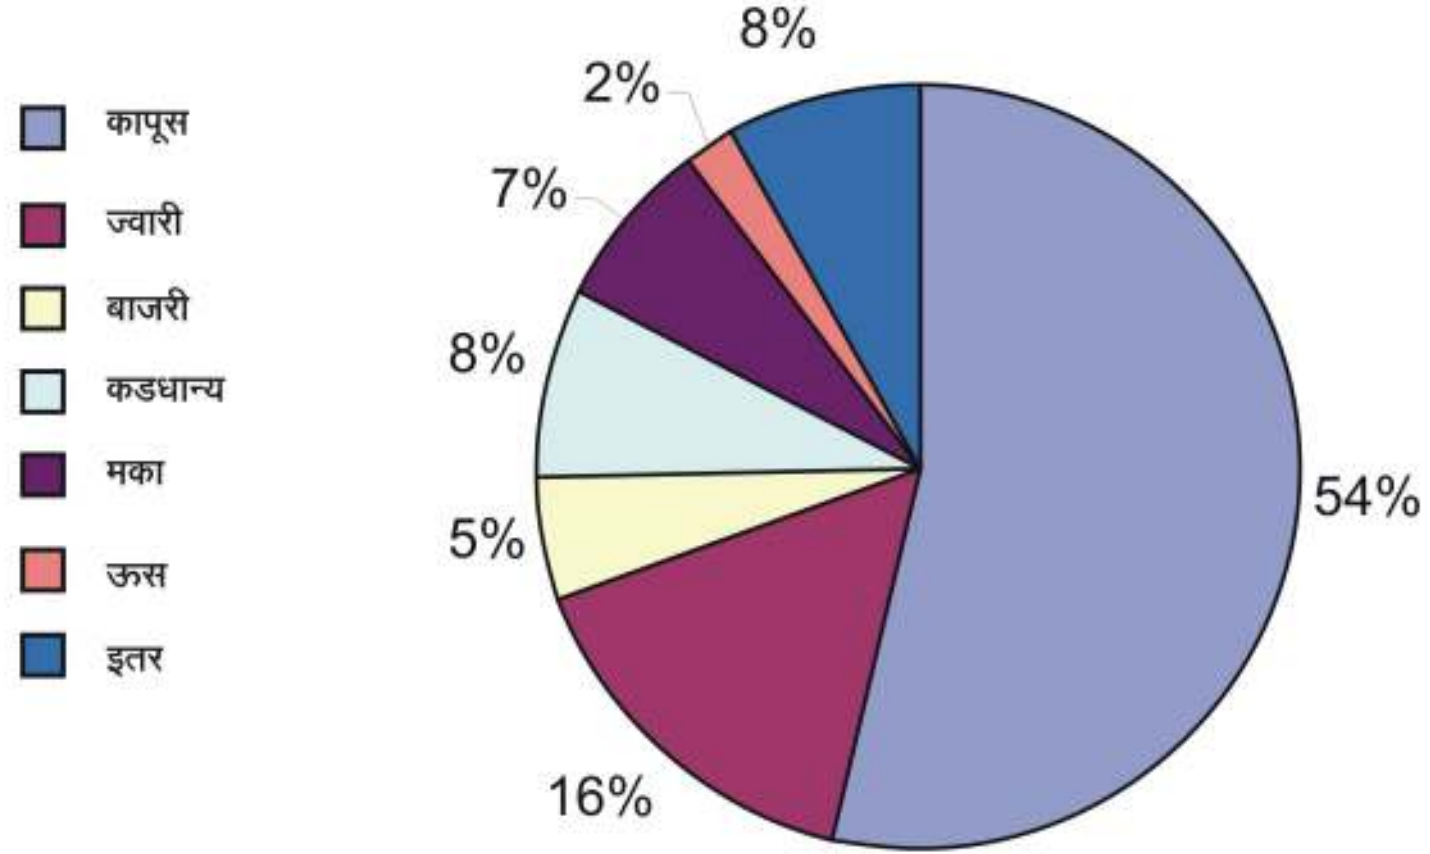

**जळगाव जिल्ह्यातील कापूस पिकाखालील क्षेत्र व उत्पादनात झालेला बदल  
१९८०-२००६**

**जळगाव जिल्ह्यातील केली पिकाखालील क्षेत्र व उत्पादनात झालेला बदल  
१९९० - २००५**

**जळगाव जिल्ह्यातील कडधान्य पिकाखालील क्षेत्र व उत्पादनात झालेला बदल  
१९८० - २००५**

**जळगाव जिल्ह्यातील गळितधान्य पिकाखालील क्षेत्र व उत्पादनात झालेला बदल  
१९८० - २००५**

### जळगाव जिल्ह्यातील पिकांची टक्केवारी दर्शविणारा तक्ता

**जळगाव जिल्ह्यातील जमिनीच्या प्रकारानुसार क्षेत्राची टक्केवारी दर्शविणारा तक्ता**

**जळगाव जिल्ह्यातील स्रोत निहाय सिंचित होणारे क्षेत्र  
दर्शविणारा तक्ता २००६-०७**