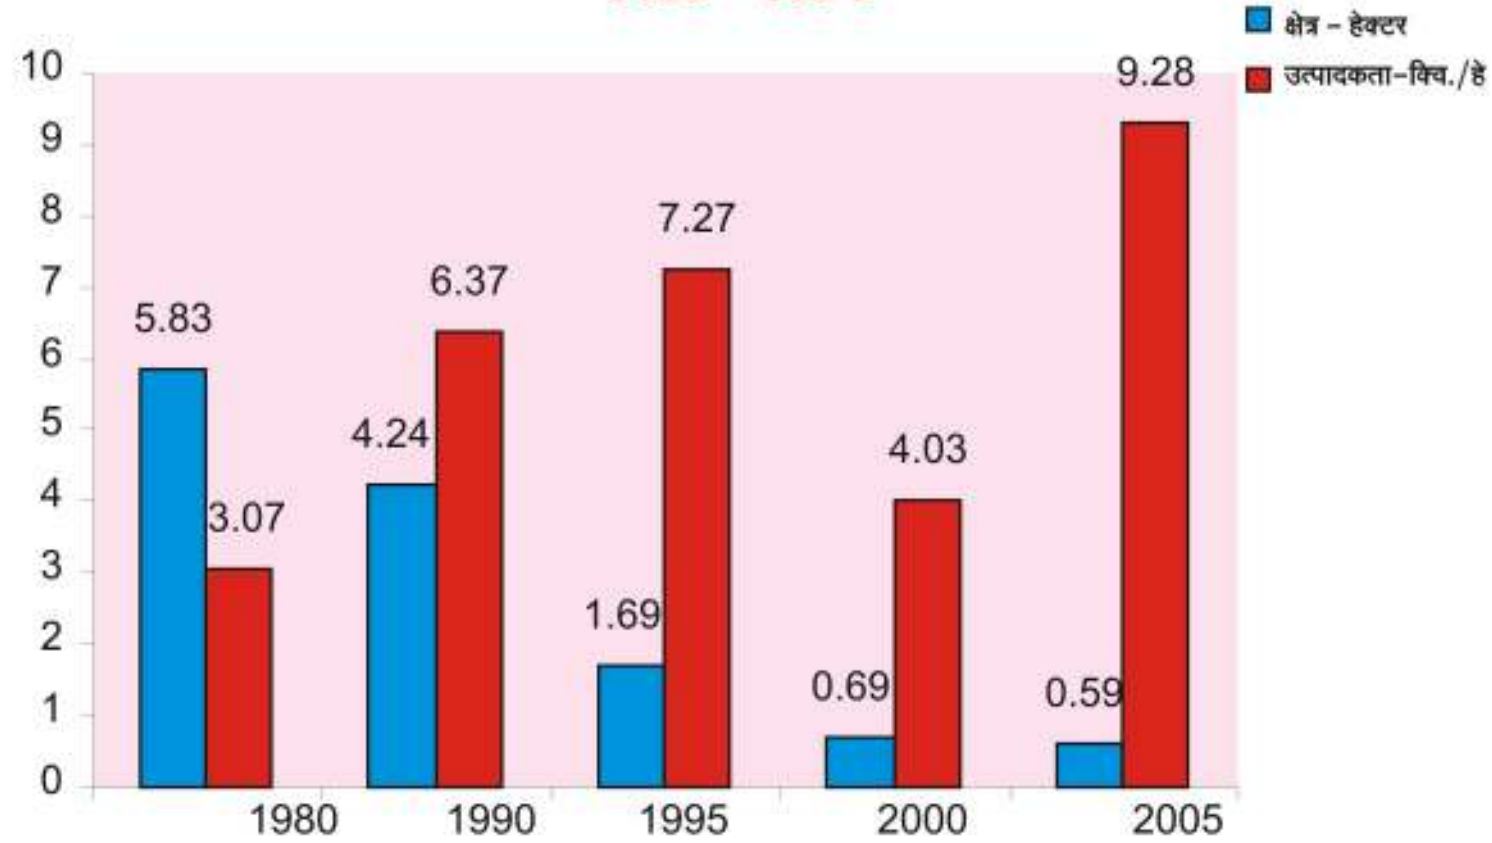

**जळगाव जिल्ह्यातील कापूस पिकाखालील क्षेत्र व उत्पादनात झालेला बदल  
१९८०-२००६**

**जळगाव जिल्ह्यातील केली पिकाखालील क्षेत्र व उत्पादनात झालेला बदल  
१९९० - २००५**

**जळगाव जिल्ह्यातील कडधान्य पिकाखालील क्षेत्र व उत्पादनात झालेला बदल  
१९८० - २००५**

**जळगाव जिल्ह्यातील गळितधान्य पिकाखालील क्षेत्र व उत्पादनात झालेला बदल  
१९८० - २००५**