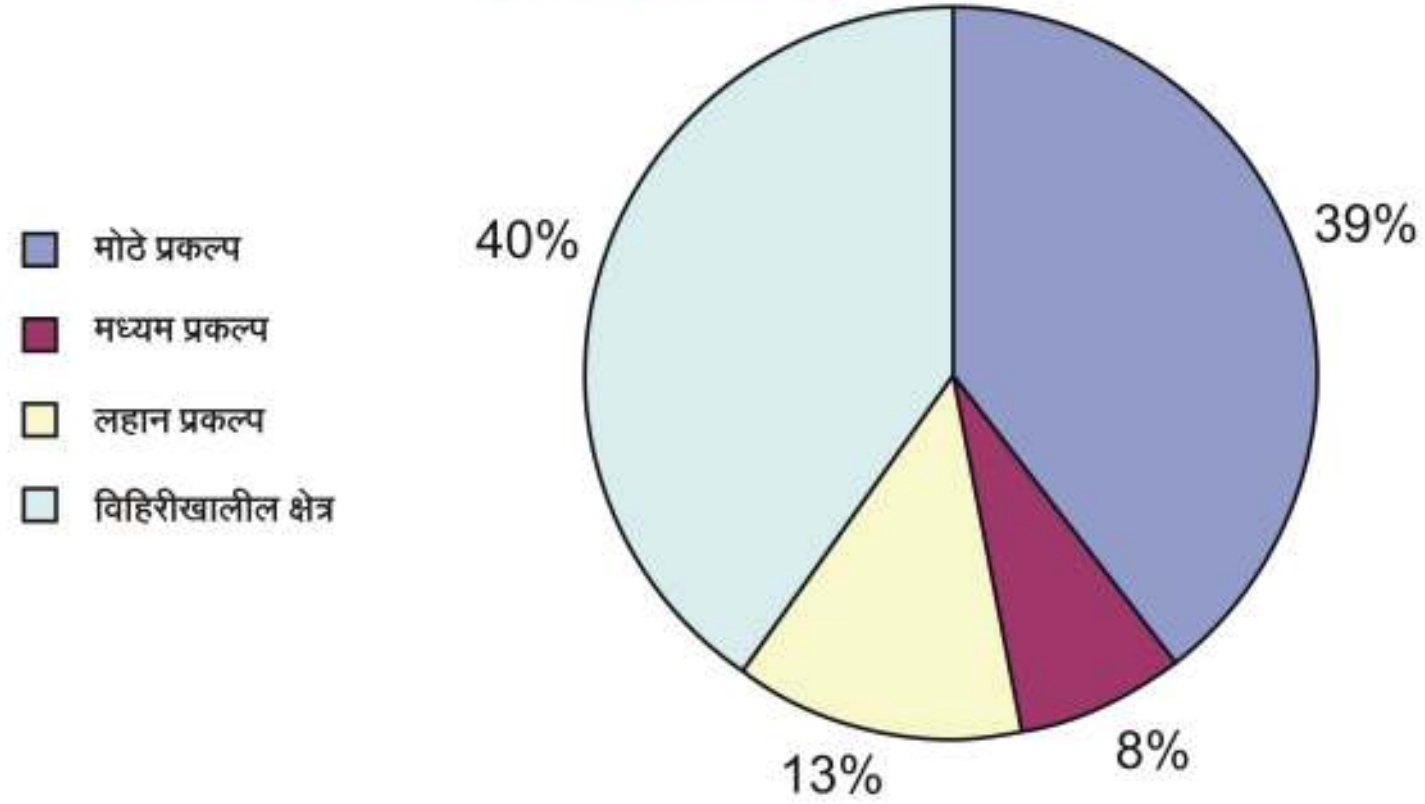

**जळगाव जिल्ह्यातील गळितधान्य पिकाखालील क्षेत्र व उत्पादनात झालेला बदल  
१९८० - २००५**

### जळगाव जिल्ह्यातील पिकांची टक्केवारी दर्शविणारा तक्ता

**जळगाव जिल्ह्यातील जमिनीच्या प्रकारानुसार क्षेत्राची टक्केवारी दर्शविणारा तक्ता**

**जळगाव जिल्ह्यातील स्रोत निहाय सिंचित होणारे क्षेत्र  
दर्शविणारा तक्ता २००६-०७**