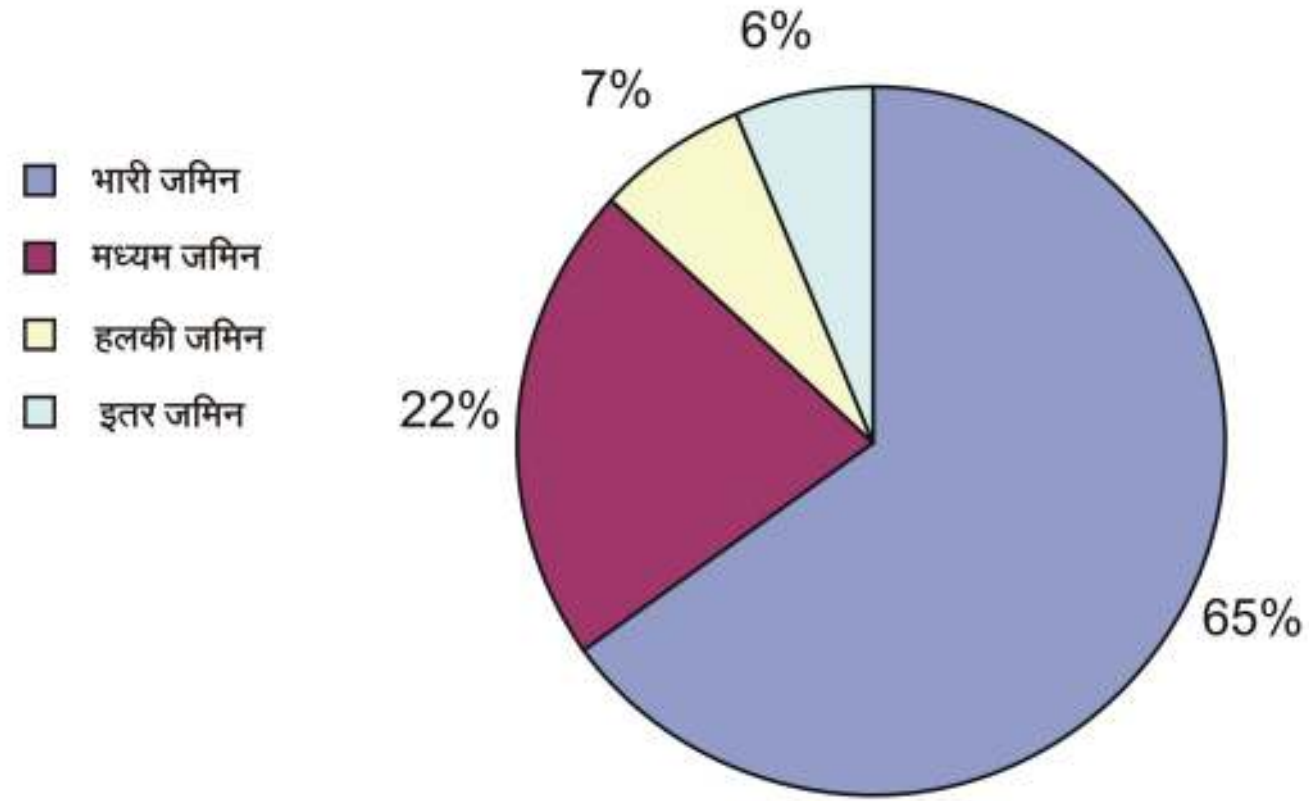

**जळगाव जिल्ह्यातील कापूस पिकाखालील क्षेत्र व उत्पादनात झालेला बदल  
१९८०-२००६**

**जळगाव जिल्ह्यातील केली पिकाखालील क्षेत्र व उत्पादनात झालेला बदल  
१९९० - २००५**

**जळगाव जिल्ह्यातील कडधान्य पिकाखालील क्षेत्र व उत्पादनात झालेला बदल  
१९८० - २००५**

**जळगाव जिल्ह्यातील गळितधान्य पिकाखालील क्षेत्र व उत्पादनात झालेला बदल  
१९८० - २००५**

### जळगाव जिल्ह्यातील पिकांची टक्केवारी दर्शविणारा तक्ता

**जळगाव जिल्ह्यातील जमिनीच्या प्रकारानुसार क्षेत्राची टक्केवारी दर्शविणारा तक्ता**

**जळगाव जिल्ह्यातील स्रोत निहाय सिंचित होणारे क्षेत्र  
दर्शविणारा तक्ता २००६-०७**